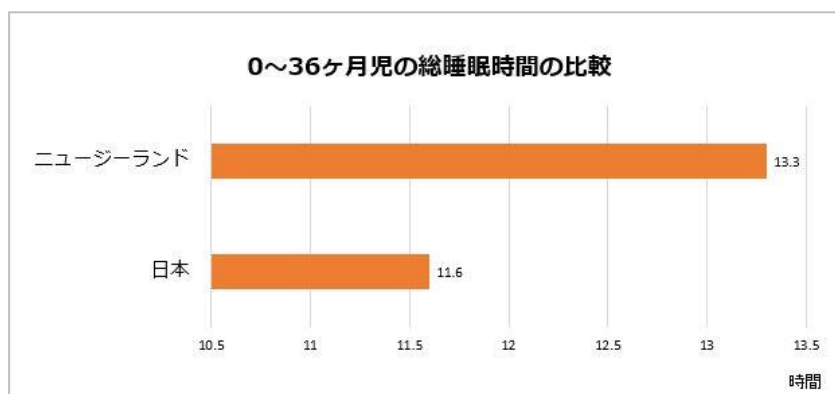

日本の赤ちゃんは睡眠不足！？乳幼児期の大切な眠りを支えたい！

赤ちゃんの成長に合わせて使える新しいまくら  
「すくすくピロー」9月21日（金）新発売

出産のお祝いや  
お誕生日の  
贈り物にも  
最適！

© 2018 PNTS © BANDAI © Mercis bv

創業452年目の寝具・寝装品メーカー 西川リビング株式会社（本社：大阪市中央区 代表取締役社長 西分平和）は、子供たちの正しい睡眠習慣づくりを応援する「眠育（みんいく）活動」の一環として、赤ちゃんの成長に合わせて使えるまくら「すくすくピロー」を全国のベビー用品専門店、寝具専門店等での販売を9月21日（金）から随時開始いたします。

「すくすくピロー」は、本体と中央リングの大きさを0～6ヶ月、6～12ヶ月、12～24ヶ月の3サイズ展開しています。従来のベビーまくらは、大きさが1タイプのものが主流で、中央リングに頭がすっぽりと埋もれてしまうこともありました。そこで、「赤ちゃんの頭にフィットするまくらをつくり、乳幼児期の大切な眠りを支えたい」という思いから、まず本体の大きさを3サイズにし、**中央リングの大きさも“業界初”の3サイズ展開**にした「すくすくピロー」を開発しました。

### 日本の赤ちゃんは睡眠不足！？

赤ちゃんの頭囲の成長は早く、それだけ体内で新陳代謝が活発に行なわれている大事な時期です。

しかし Asia-Pacific Pediatric Sleep Alliance が加盟17ヶ国の0～36ヶ月児を対象に行った調査によると、**「日本の赤ちゃんは最も睡眠時間が短い」**という結果が出ています。

ニュージーランドの赤ちゃんの総睡眠時間の平均が13時間18分であったのに対し、日本は11時間37分でした。